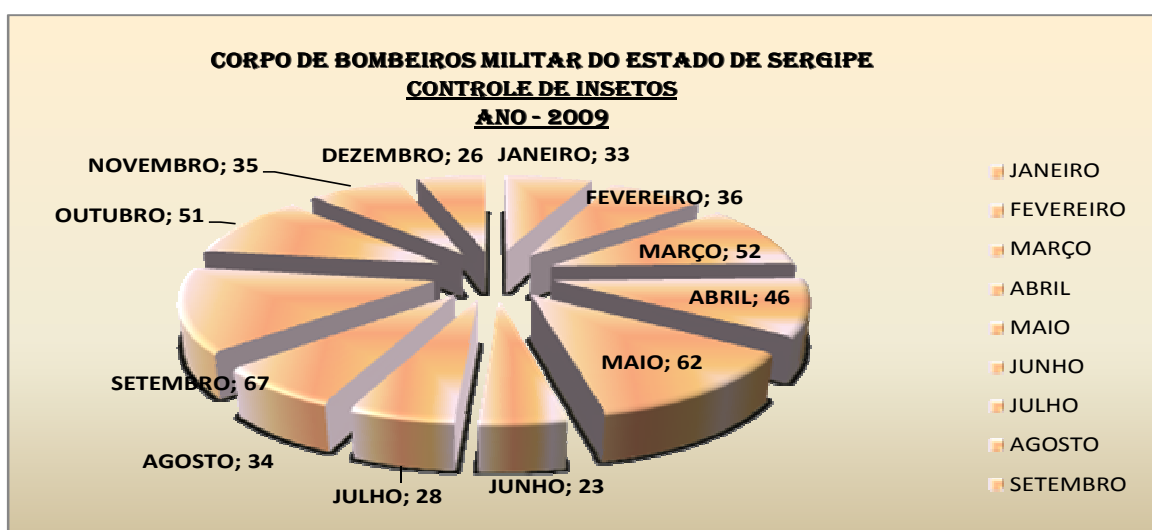

CAPTURA/RESGATE DE INSETOS E ANIMAIS

O habitat dos insetos é o mais variado possível. Podemos encontrá-los nos mais diversos locais, e não é preciso ir muito longe para achá-los. Encontrar insetos diferentes em diferentes épocas do ano; os períodos de atividade dessas criaturas variam ao longo das estações. É verdade que os insetos são mais abundantes na época das chuvas, mas isso não significa que estejam completamente ausentes durante os meses de estiagem. O veneno da abelha causa intensa irritação quando inoculado nosso corpo. Causa muita dor, inflamação e inchaço. Mas para quem tem alergia, a situação é pior, e pode desencadear choque anafilático que é uma condição clínica gravíssima. Por isso essa atividade ser tão solicitada ao Corpo de Bombeiros foram 493 Controle de Insetos atendidos pela Corporação.

Fonte: CIOSP/SSP

Fonte: CIOSP/SSP